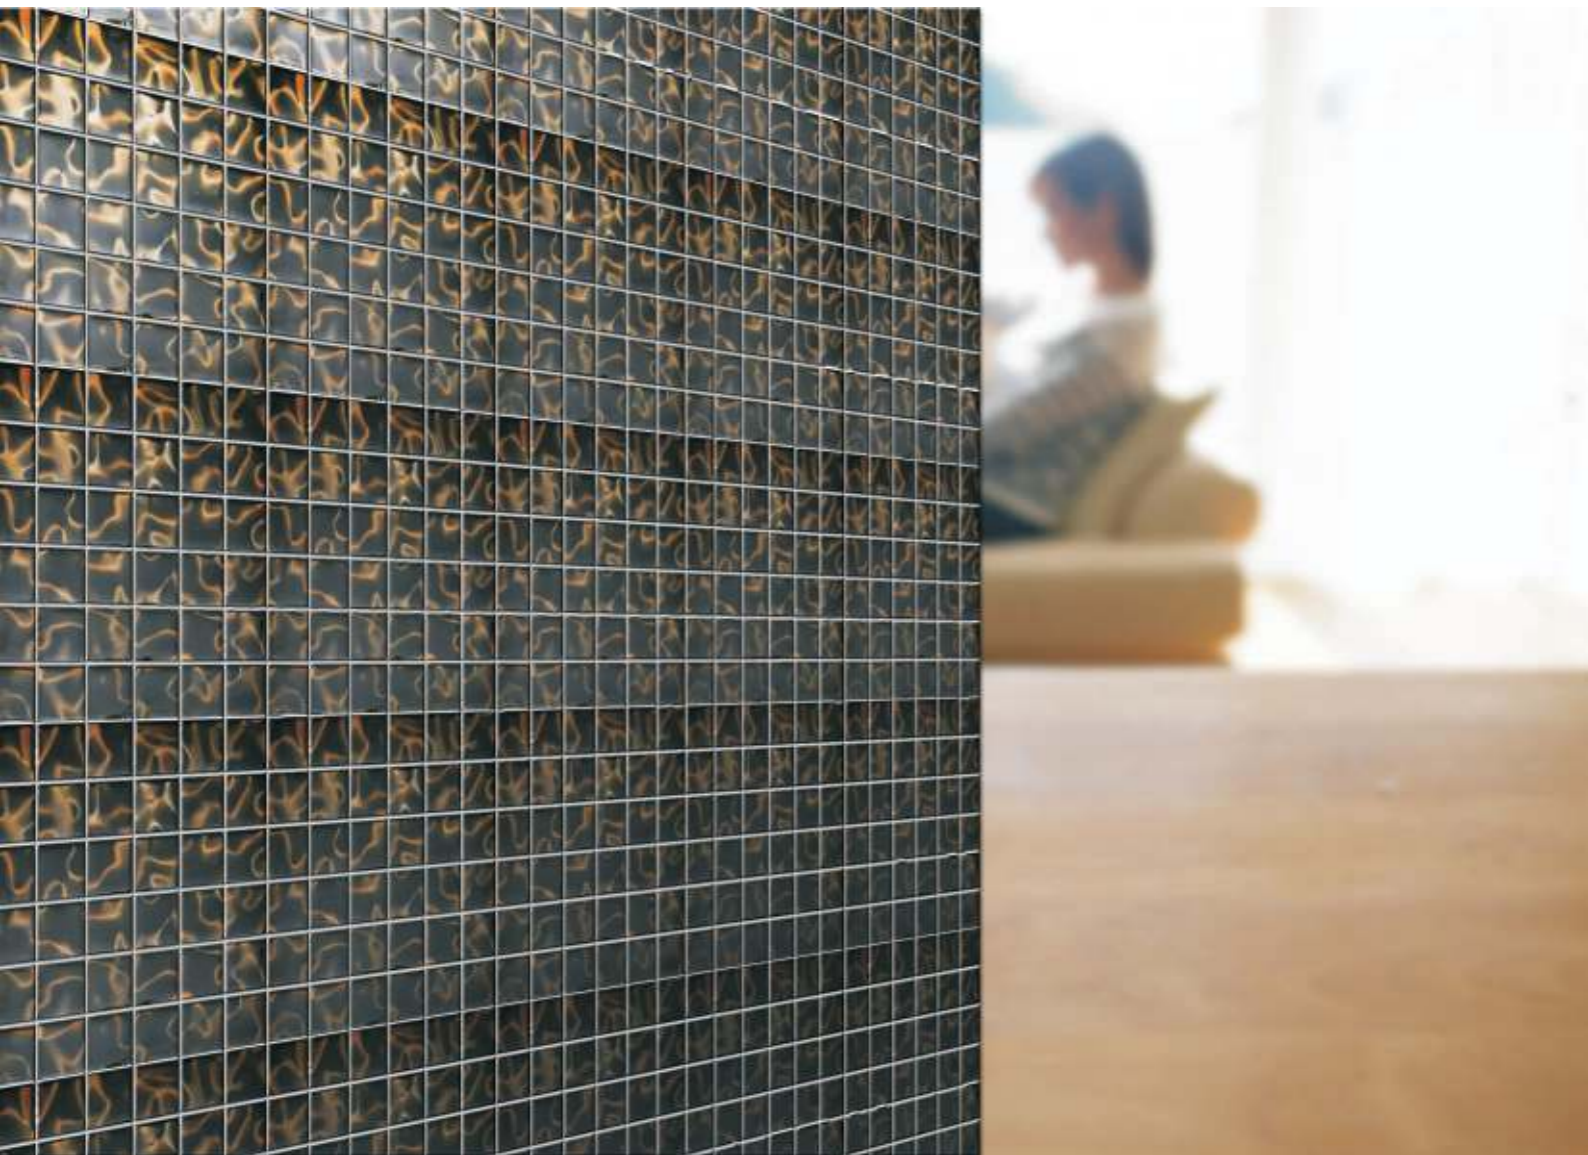

R4808-VLSS