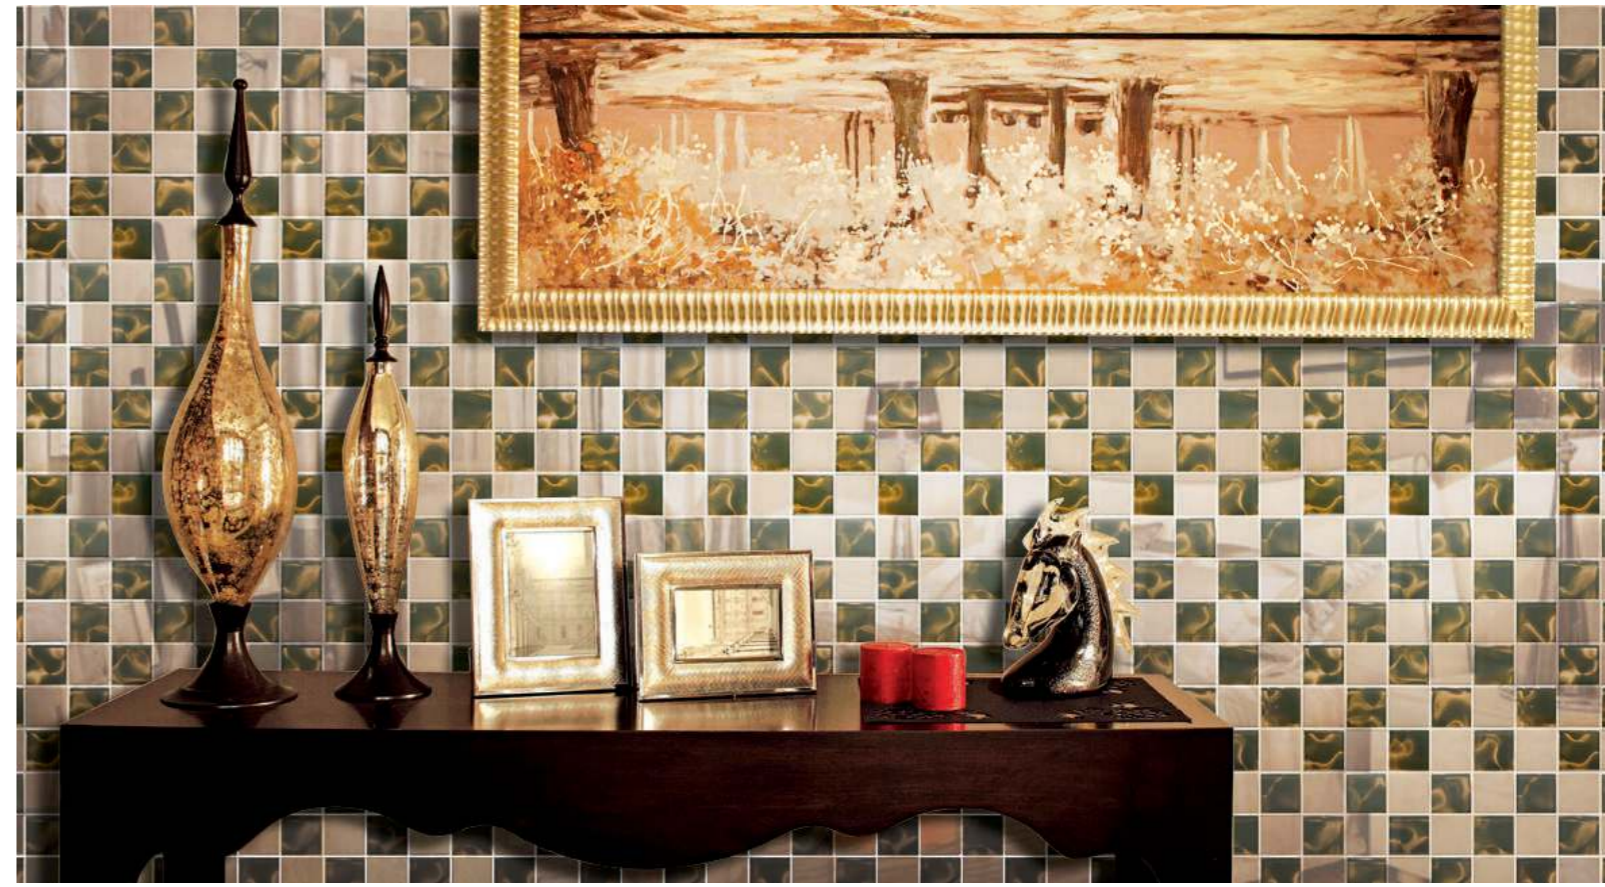

BLSC08

BLSC10

GDSC16

BRBD12

云山幻彩马赛克
Drift Tint Mosaic

Specification 规格

Piece Size: 30X30X4mm
Sheet Size: 318X318X8mm
顆粒尺寸: 30X30X4mm
單聯尺寸: 318X318X8mm

Z3004-GS/MC