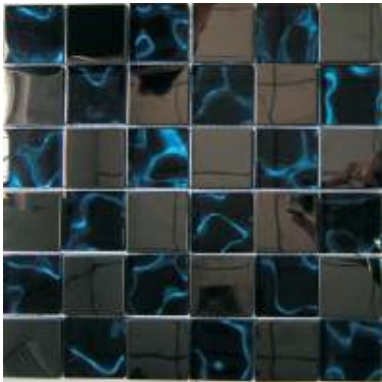

SGSC06

a space Full of Freedom sets
Creativity Sky-high

一個自由的空間,釋放天高的創意

Specification 規格

Piece Size: 48X48X8mm 23X23X8mm 23X48X8mm
Sheet Size: 298X298X8mm

顆粒尺寸: 48X48X8mm 23X23X8mm 23X48X8mm
單聯尺寸: 298X298X8mm

GASC09

GDSS28

PLSC17

CRSC13

NBSS29

BRSC15

NBSC14

SGSC11