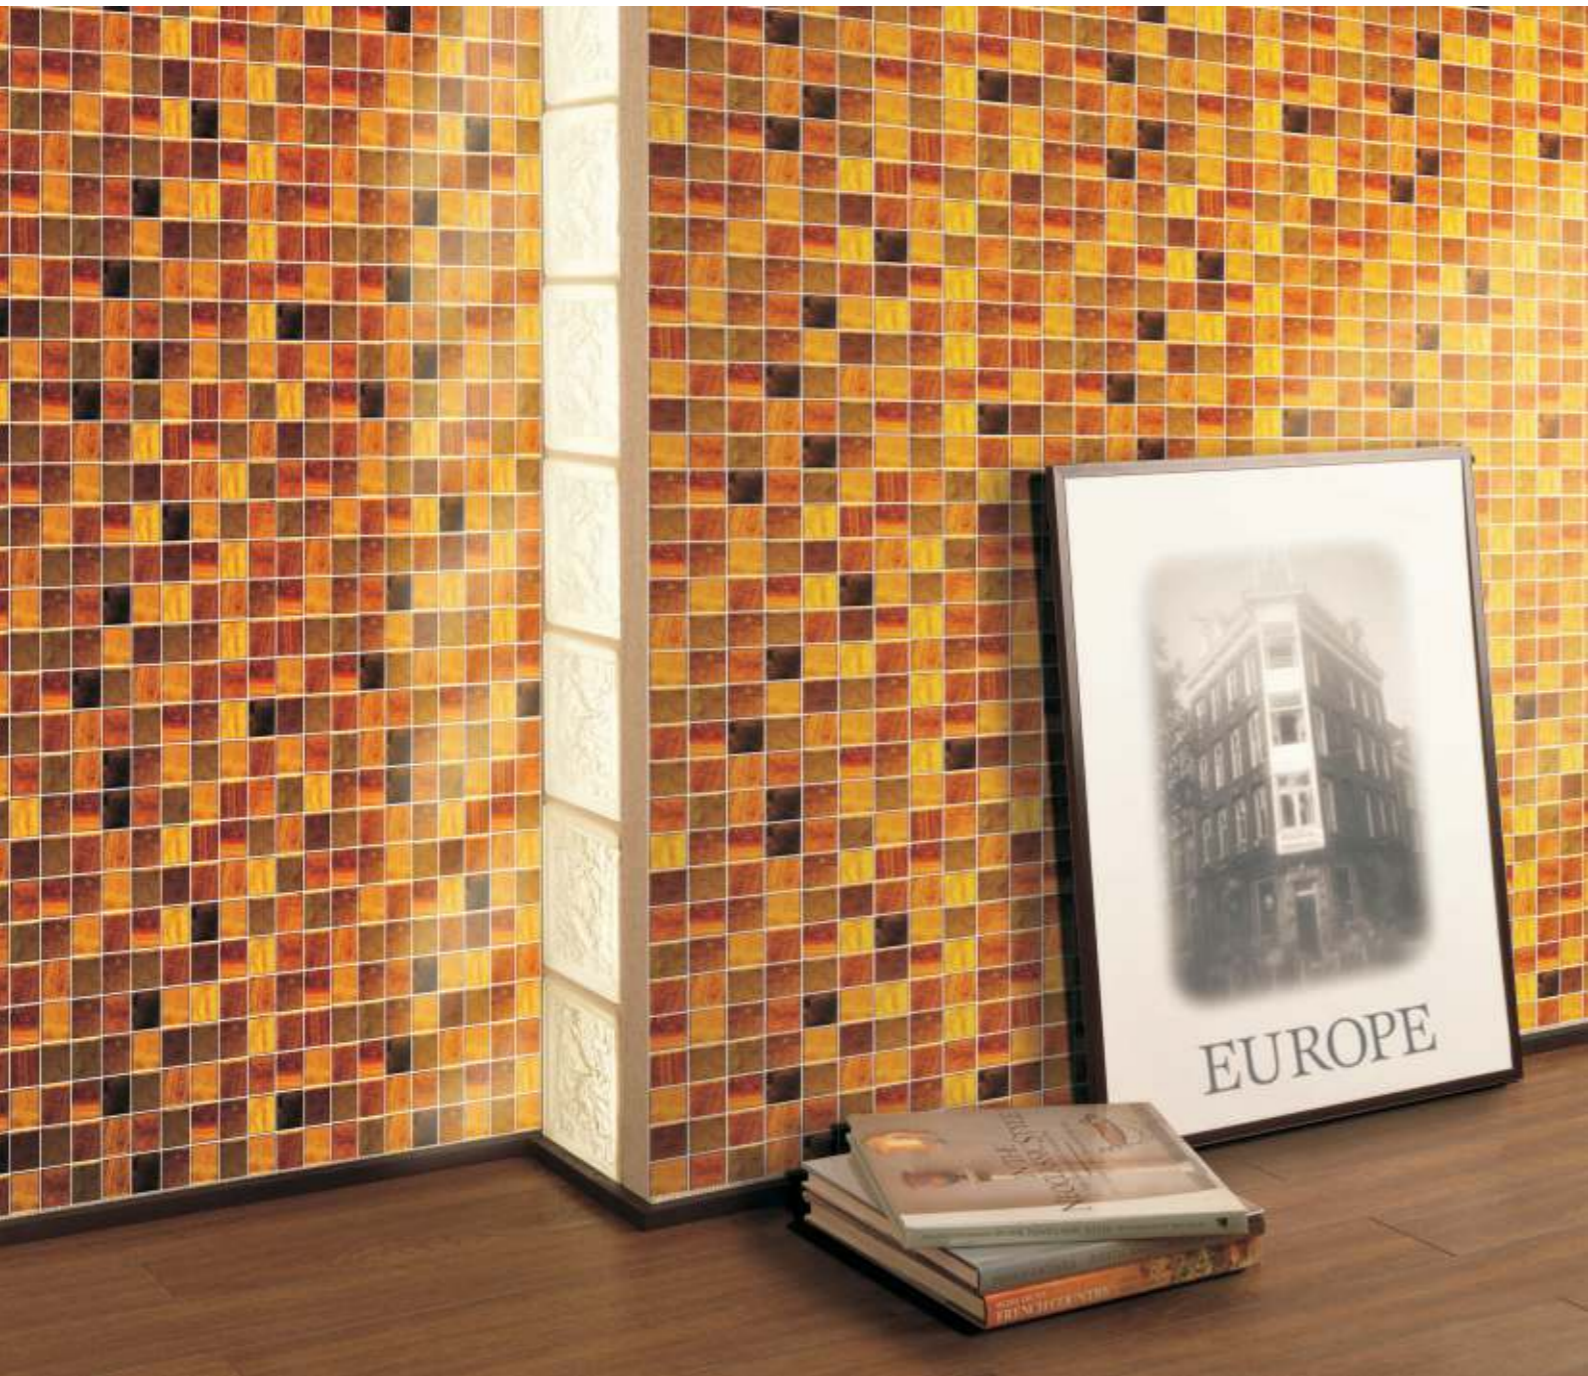

BLSC08

BLSC10

GDSC16

BRBD12

云山幻彩马赛克
Drift Tint Mosaic

Specification 规格

Piece Size: 30X30X4mm
Sheet Size: 318X318X8mm
顆粒尺寸: 30X30X4mm
單聯尺寸: 318X318X8mm

Z3004-GS/MC