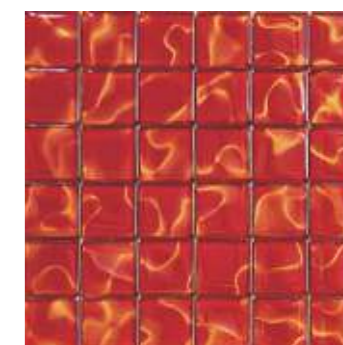

米白烟霞 R4808-BESS

嫩绿烟霞 R4808-NNSS

草绿烟霞 R4808-GGSS

蛋黄烟霞 R4808-DHSS

天蓝烟霞 R4808-TZSS

红棕烟霞 R4808-HZSS

金棕烟霞 R4808-JZSS

红金烟霞 R4808-RDSS

时尚

an impression of Modernization,
Sophistication and Uniqueness

這印象是現代、深邃和獨特

Specification 規格

Piece Size: 48X48X8mm
Sheet Size: 298X298X8mm

顆粒尺寸: 48X48X8mm
單聯尺寸: 298X298X8mm

浅灰烟霞 R4808-QHSS

红棕烟霞 R4808-HZSS