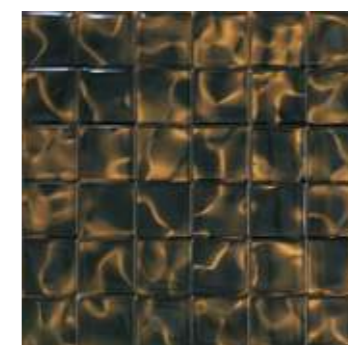

米白烟霞 R4808-BESS

嫩绿烟霞 R4808-NNSS

草绿烟霞 R4808-GGSS

蛋黄烟霞 R4808-DHSS

天蓝烟霞 R4808-TZSS

红棕烟霞 R4808-HZSS

金棕烟霞 R4808-JZSS

红金烟霞 R4808-RDSS

时尚

an impression of Modernization,
Sophistication and Uniqueness

這印象是現代、深邃和獨特

Specification 規格

Piece Size: 48X48X8mm
Sheet Size: 298X298X8mm

顆粒尺寸: 48X48X8mm
單聯尺寸: 298X298X8mm

浅灰烟霞 R4808-QHSS

红棕烟霞 R4808-HZSS