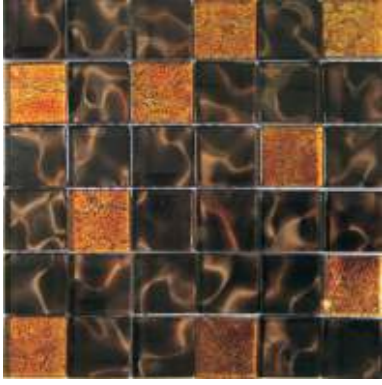

PLSC04

PLSS24

SLSS21

BGSS23

GDSC01

GASC02

BGSS22

CRSS18

SGSC06

a space Full of Freedom sets
Creativity Sky-high

一個自由的空間,釋放天高的創意

Specification 規格

Piece Size: 48X48X8mm 23X23X8mm 23X48X8mm
Sheet Size: 298X298X8mm

顆粒尺寸: 48X48X8mm 23X23X8mm 23X48X8mm
單聯尺寸: 298X298X8mm

GASC09

GDSS28

PLSC17

CRSC13

NBSS29

BRSC15

NBSC14

SGSC11