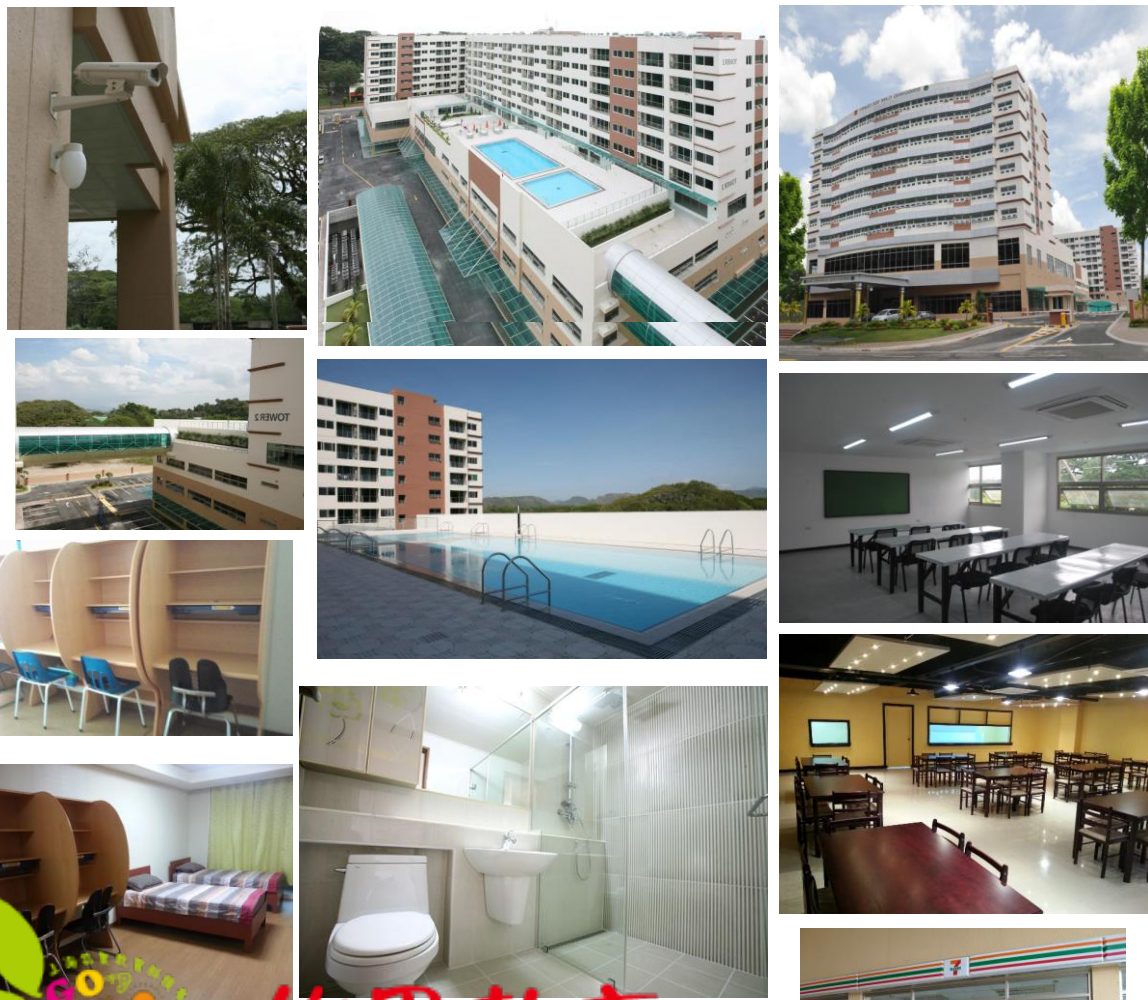

# AELC 語言學校-2中心 (克拉克校園)

名額	120名
1對1 教室	60個
大講堂	2個
自習室	1個
西方講師	15名
課程	Lite, ESL, Semi Intensive, Intensive A/B 隨時家族進修 (Junior ESL A,B) 一年四季幼稚園課程
其他	游泳池, 便利店, 按摩中心 餐廳, 高爾夫場(學校附近)

悠果教育

[www.YouGoStudy.com](http://www.YouGoStudy.com)