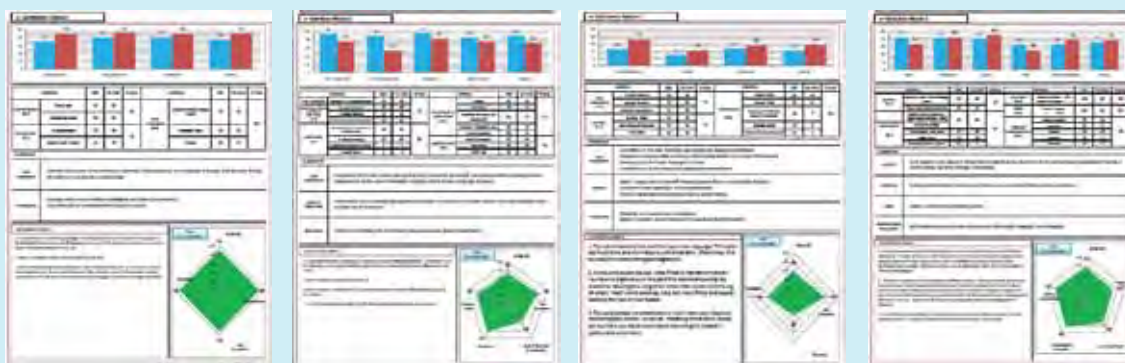

只有Pines学院的考试等级管理系统

Pines学院教学团队针对约20000名的毕业生开发和研究的"PEPT(Pines English Proficiency Test)", PEPT是Pines学院对学生的英语实力进行评价的分析系统, 可以全面的分析学生学习英语中听, 说, 读, 写中的弱点, 老师会根据这个结果为学生安排合适的课程, 从而得到对学生英语水平的判断和课程安排

PEPT考试从等级3开始执行, 但是如果等级3以下的学生我们也会进行免费的测试